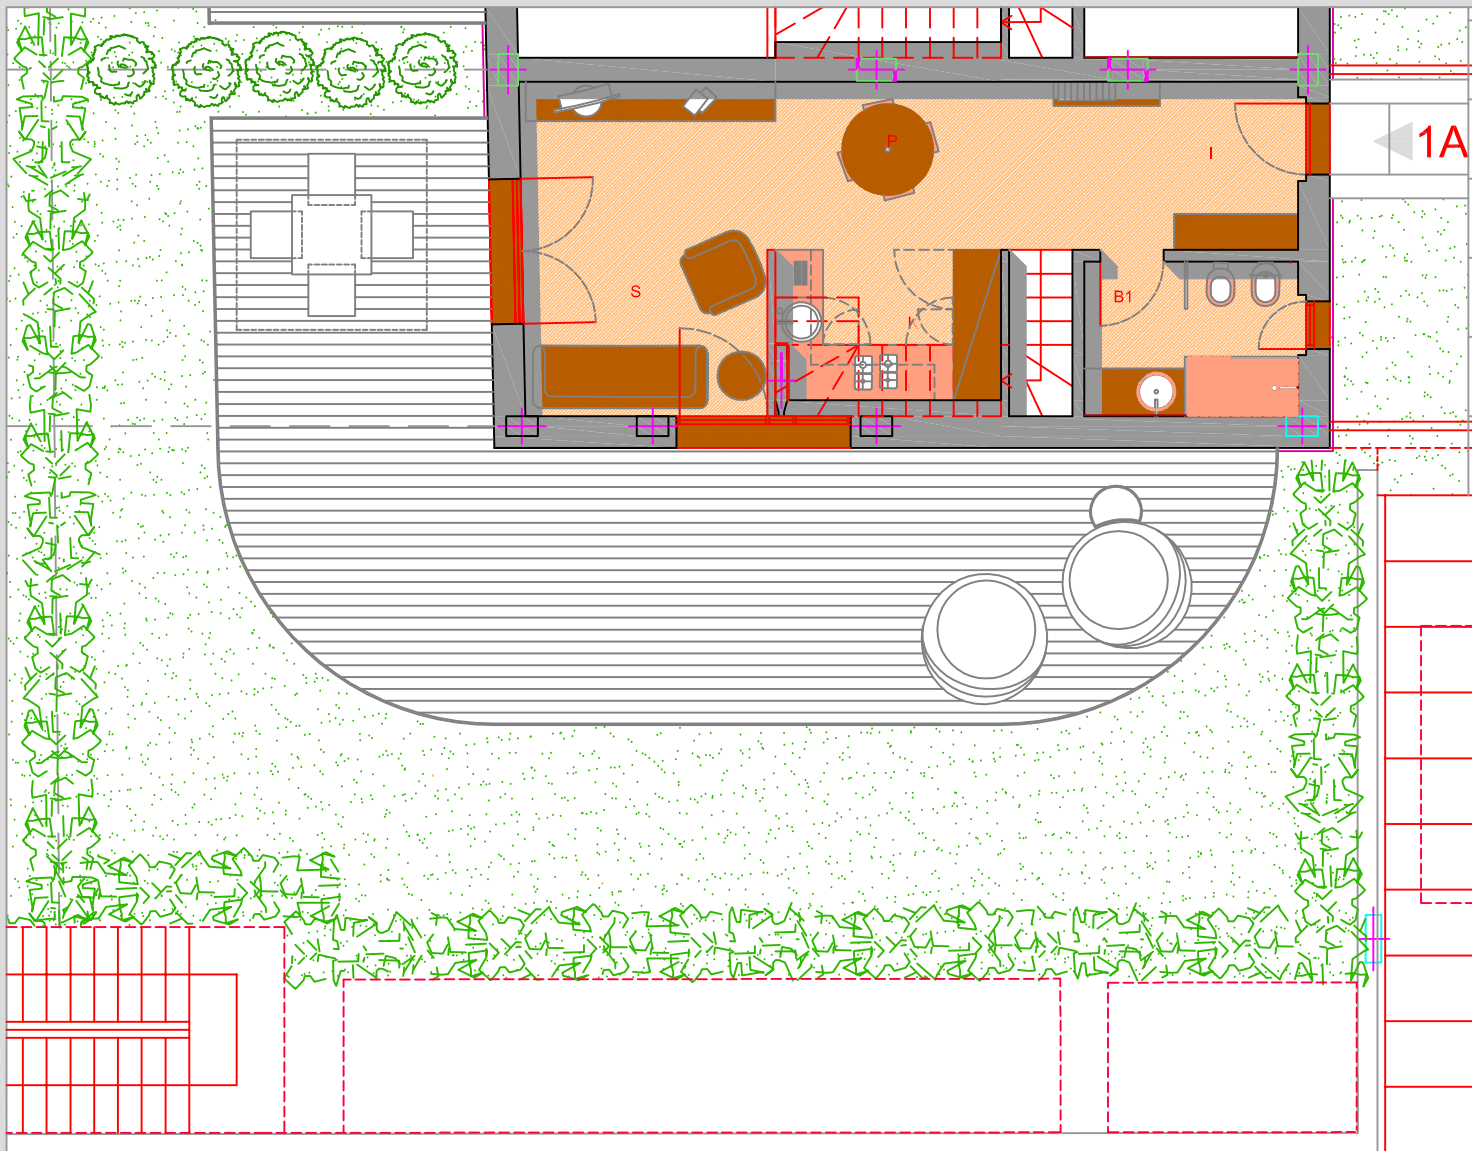

APPARTAMENTO N. 1

Piano Terra Edif. A

Pianta arredata scala 1:50

Superficie commerciale p. terra mq. 50.60

Superficie commerciale p.primo mq. 50.60

Superficie commerciale totale mq. 126.22*

Verde privato regolamentato mq. 13.38
(10% di mq. 133.79)

LEGENDA

P = Pranzo

S = Soggiorno

K = Cucina

B = Bagno

A = Antibagno

D = Disimpegno

I = Ingresso

L1 = Camera da letto singola

L2 = Camera da letto matrimoniale

ST = Studio

G = Guardaroba

DV = Doppio Volume

LAV = Lavanderia

02/02/2011